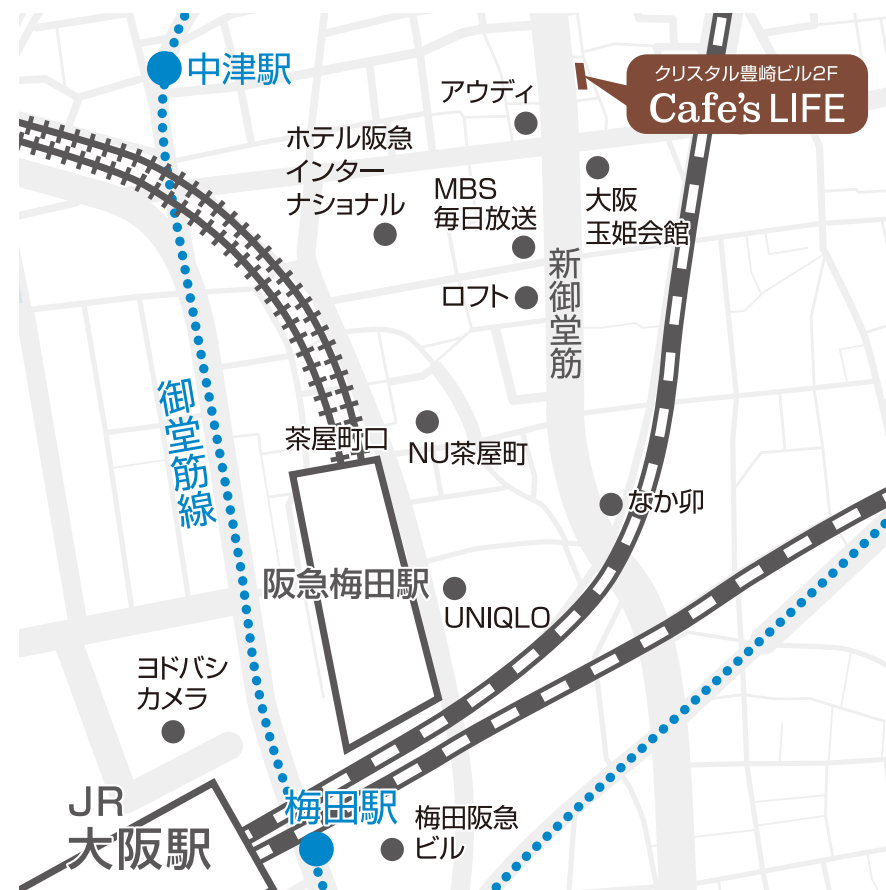

# Cafe's LIFE

サポートオフィス

- 阪急梅田駅徒歩7分
- JR大阪駅徒歩13分
- 地下鉄御堂筋線梅田駅徒歩11分
- 地下鉄御堂筋線中津駅徒歩5分
- 地下鉄谷町線東梅田駅徒歩13分
- 阪神梅田駅徒歩16分
- 地下鉄四つ橋線西梅田駅徒歩17分

〒531-0072

大阪府大阪市北区豊崎2-4-10

クリスタル豊崎ビル2階

 0120-917-714 URL | <http://cafeslife.jp/>

## ACCESS アクセスマップ

スマホのMOVIEで  
道順をCHECK!

※歩きスマホにご注意ください。